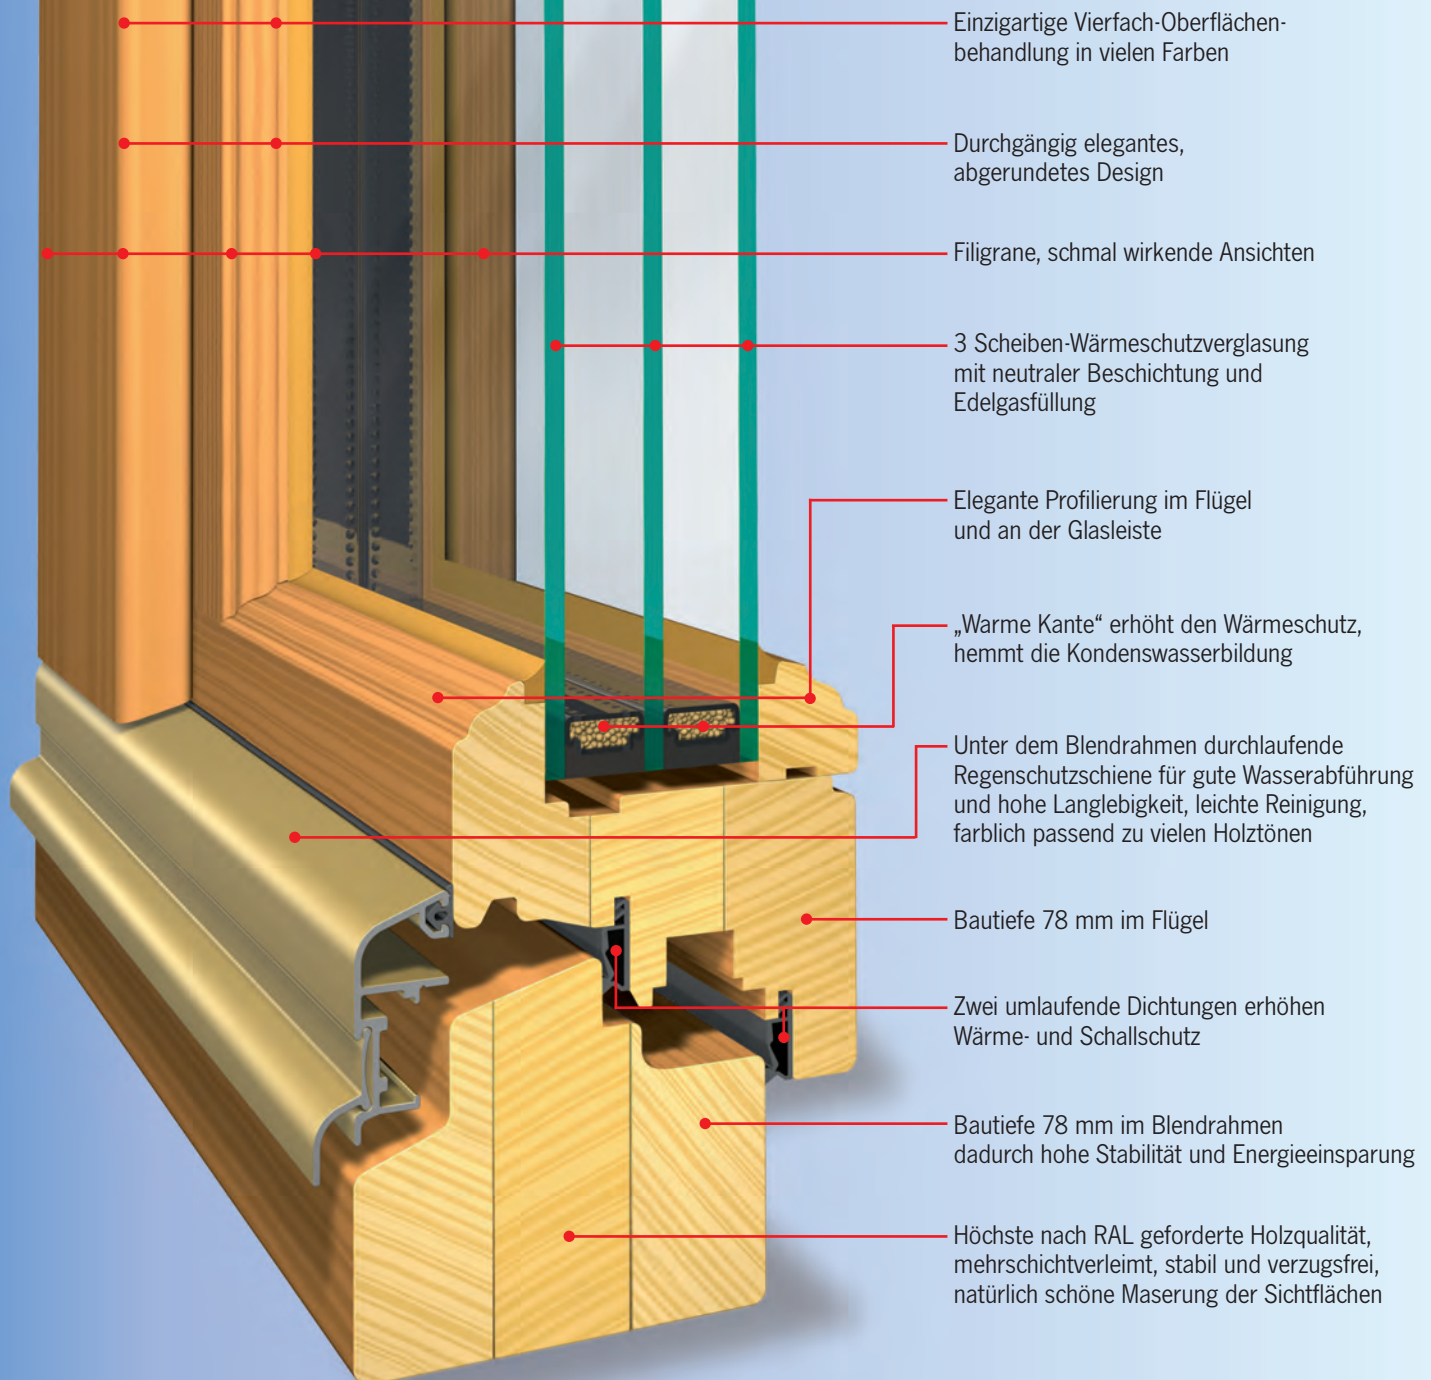

# SoftLine 8.0 Deluxe

Holz-Energiesparfenster mit Profilierung  
in eleganter, dezenter Ausstrahlung

**SoftLine**  
Holz-Fenster

**Bautiefe 78 mm**  
3 Scheiben-Wärme-  
schutzverglasung

...einfach besser

 **Stöckel**  
Fenster · Türen · Bausysteme

Nur höchste nach RAL geforderte Holzqualitäten mit exzellent glatter Oberflächenstruktur kommen beim SoftLine 8.0 Deluxe-Holzfenster zum Einsatz. Blendrahmen und Flügel werden präzise auf Schlitz und Zapfen gearbeitet. Setzposten und Sprossen sind mit einer aufwändigen Dübelverbindung verleimt.

**SoftLine**  
Holz-Fenster

## SoftLine 8.0 Deluxe

Holz-Energiesparfenster mit Profilierung  
im Flügel außen und an der Glasleiste innen.  
3 Scheiben-Wärmeschutzverglasung  
Bautiefe 78 mm

Das Energiesparfenster **SoftLine 8.0 Deluxe** erfüllt alle Anforderungen der neuesten Energiespartechnik. Die 3 Scheiben-Wärmeschutzverglasung gewährleistet beste Wärmedämmung und hohe Energieeinsparung. Das anspruchsvolle Design mit eleganter Profilierung und schmal wirkenden Ansichten wird jedem architektonischen Anspruch gerecht.